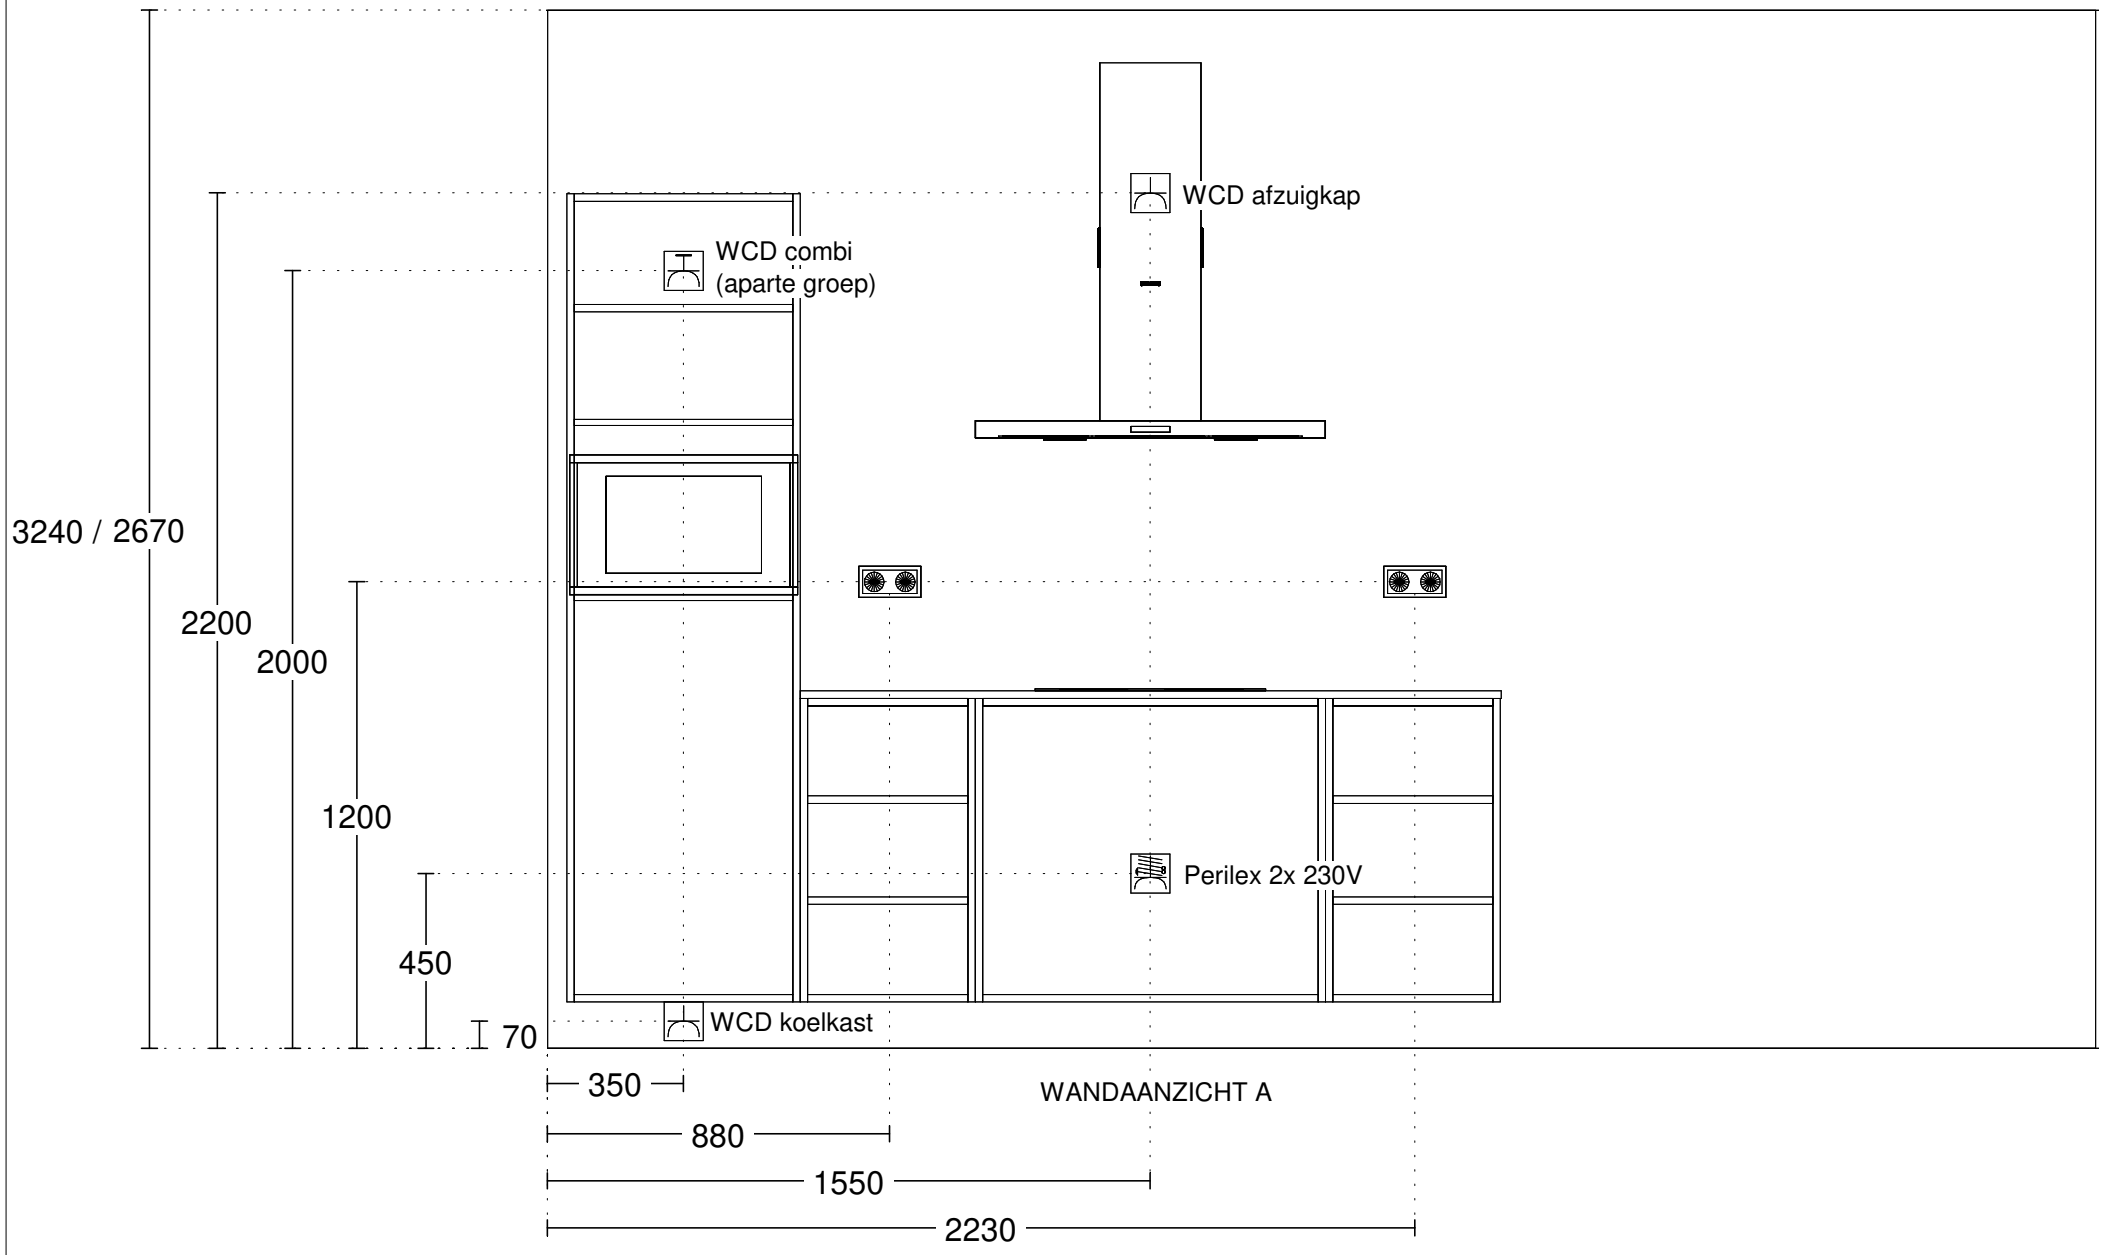

Keuken Vision Naaldwijk
Warmoezenierstraat 9
2671 ZP NAALDWIJK
0174-627008

Klant / Bnr.: Waal /
Referentienr.: 145455
Adviseur: Ruben Kikkert
Datum: 18/1/24

Merk: Novitelli Pro
Programma: UNO N531
Kleur: 101 - grafiet
Greep: 435 - Greep 192mm

Deze tekening is een schets van de werkelijkheid
en is bedoeld om een redelijk overzicht te geven.
Aan deze tekening kunnen geen rechten worden ontleend.