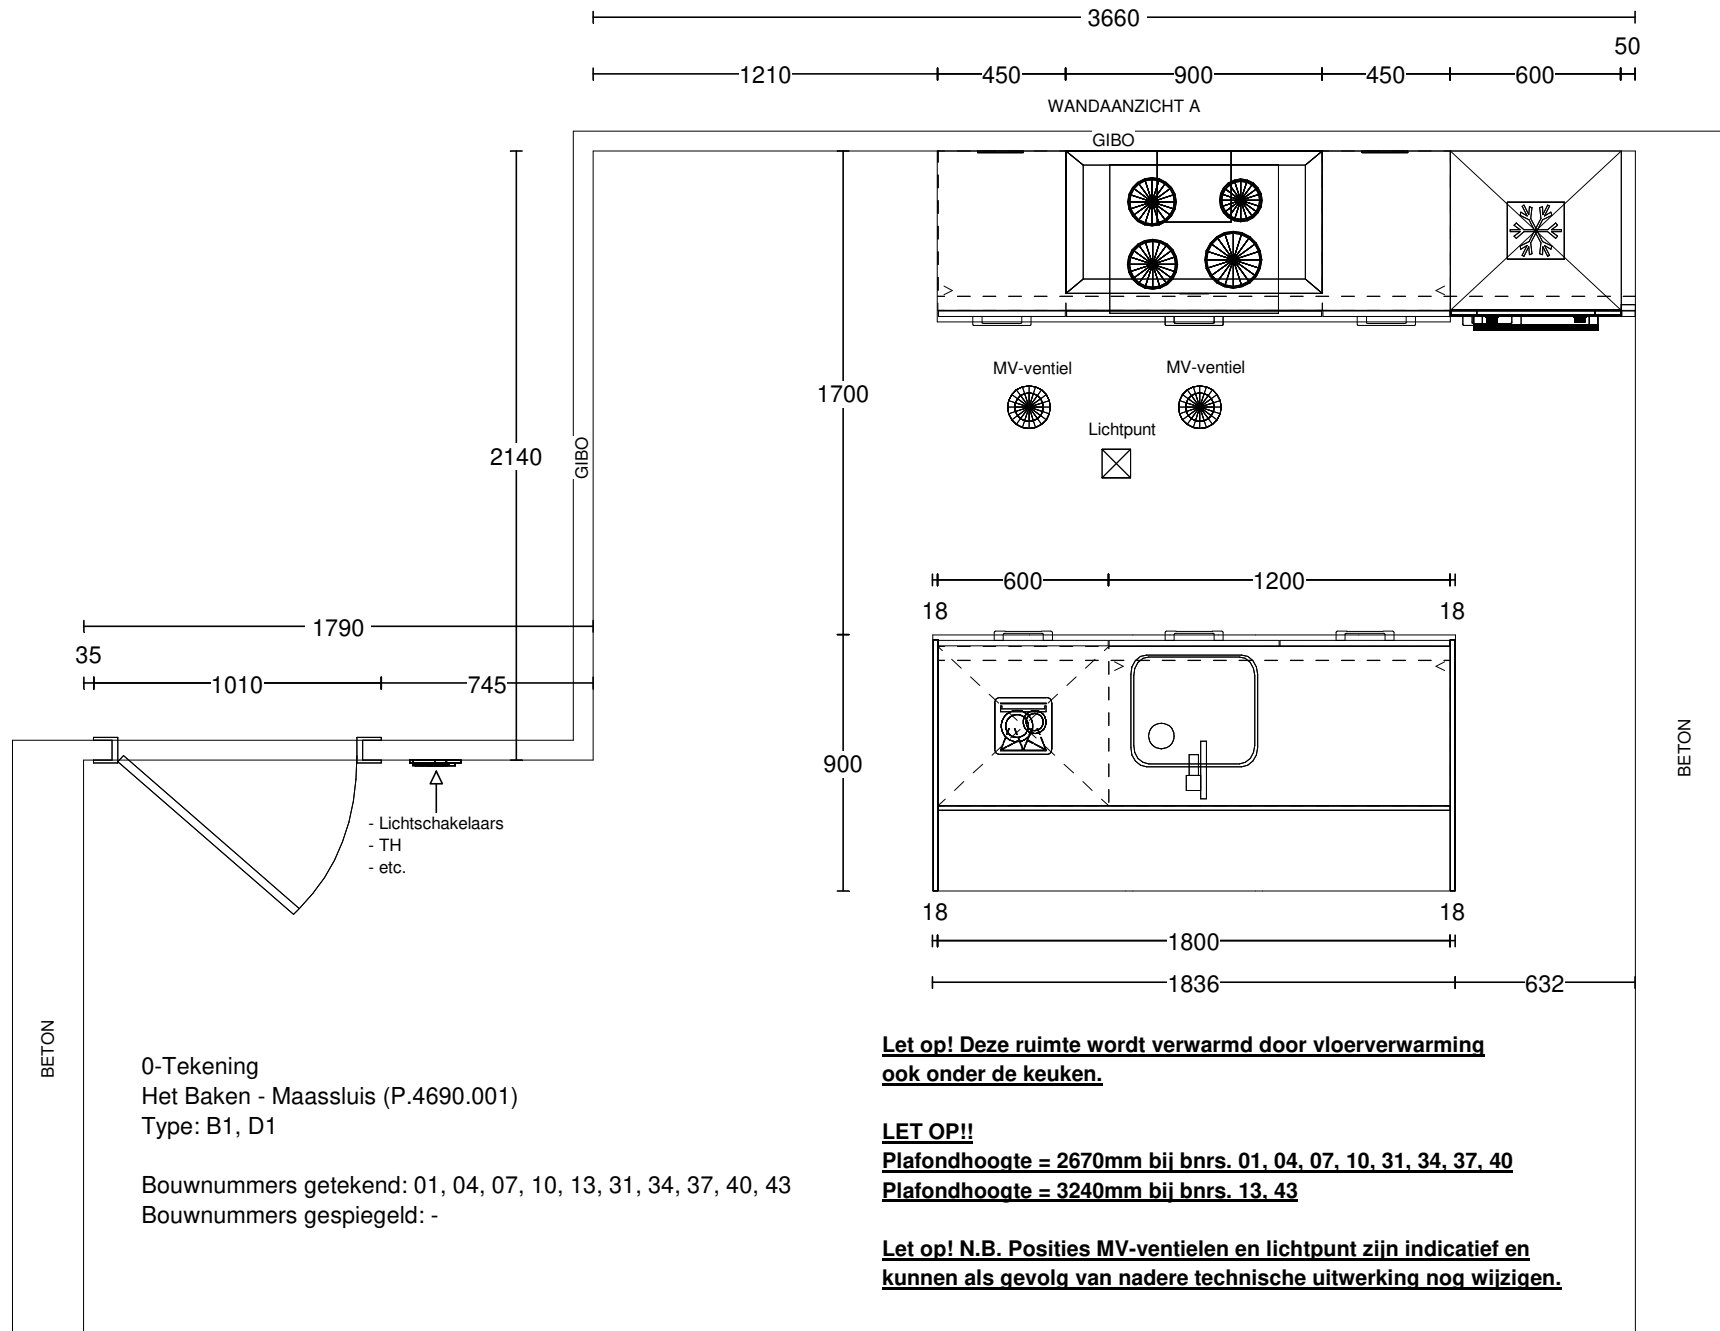

0-Tekening
Het Bakken - Maassluis (P.4690.001)
Type: B1, D1

Bouwnummers getekend: 01, 04, 07, 10, 13, 31, 34, 37, 40, 43
Bouwnummers gespiegeld: -

Let op! Deze ruimte wordt verwarmd door vloerverwarming ook onder de keuken.

LET OP!!
Plafondhoogte = 2670mm bij bnrs. 01, 04, 07, 10, 31, 34, 37, 40
Plafondhoogte = 3240mm bij bnrs. 13, 43

Let op! N.B. Posities MV-ventielen en lichtpunt zijn indicatief en kunnen als gevolg van nadere technische uitwerking nog wijzigen.

Keuken Vision Naaldwijk
Warmoezenierstraat 9
2671 ZP NAALDWIJK
0174-627008

Klant / Bnr.: Waal /
Referentienr.: 145455
Adviseur: Ruben Kikkert
Datum: 28/9/22

Merk: Novitelli Pro
Programma: UNO N531
Kleur: 101 - grafiet
Greep: 435 - Greep 192mm

Deze tekening is een schets van de werkelijkheid
en is bedoeld om een redelijk overzicht te geven.

Aan deze tekening kunnen geen rechten worden ontleend.