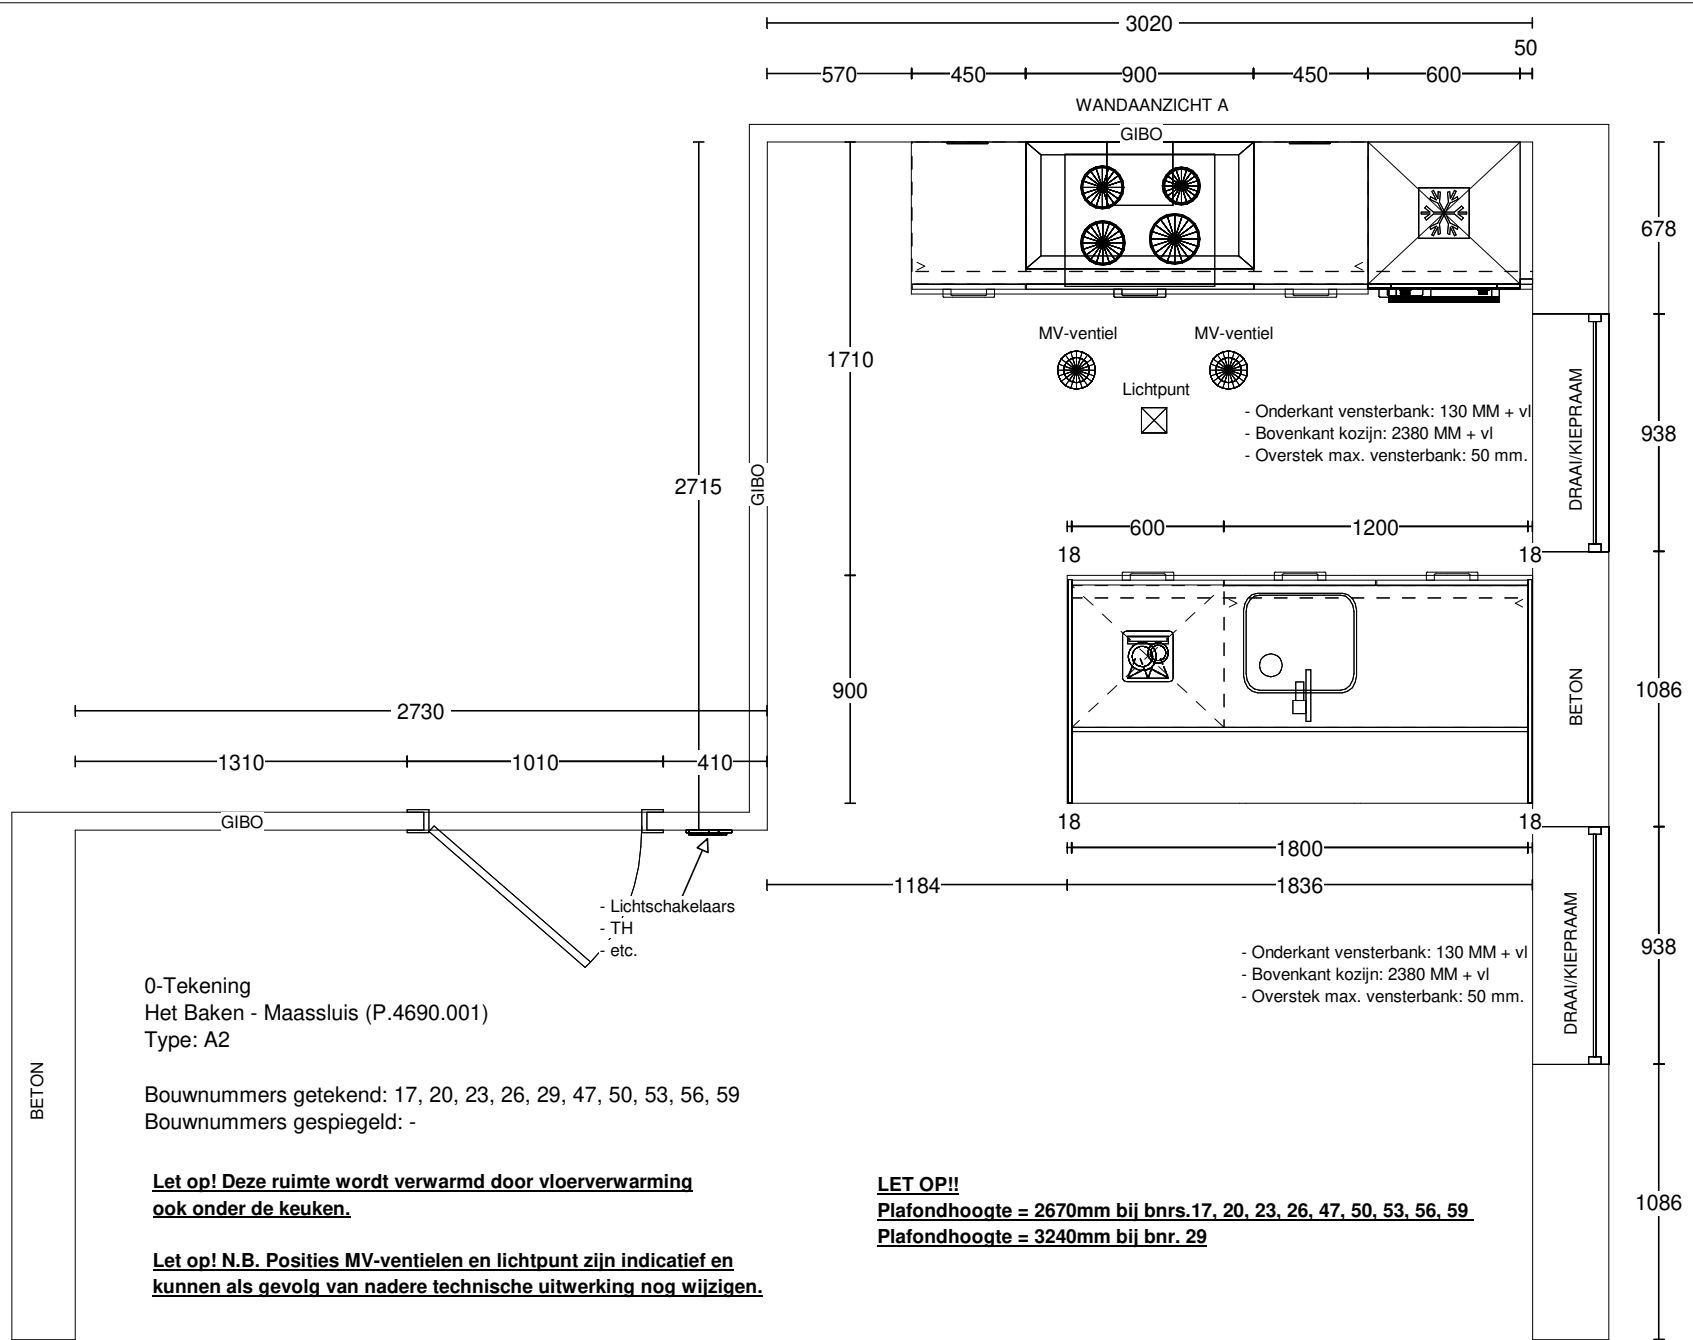

Keuken Vision Naaldwijk
Warmoezenierstraat 9
2671 ZP NAALDWIJK
0174-627008

Klant / Bnr.: Waal /
Referentienr.: 145455
Adviseur: Ruben Kikkert
Datum: 28/9/22

Merk: Novitelli Pro
Programma: UNO N531
Kleur: 101 - grafiet
Greep: 435 - Greep 192mm

Deze tekening is een schets van de werkelijkheid en is bedoeld om een redelijk overzicht te geven.
Aan deze tekening kunnen geen rechten worden ontleend.