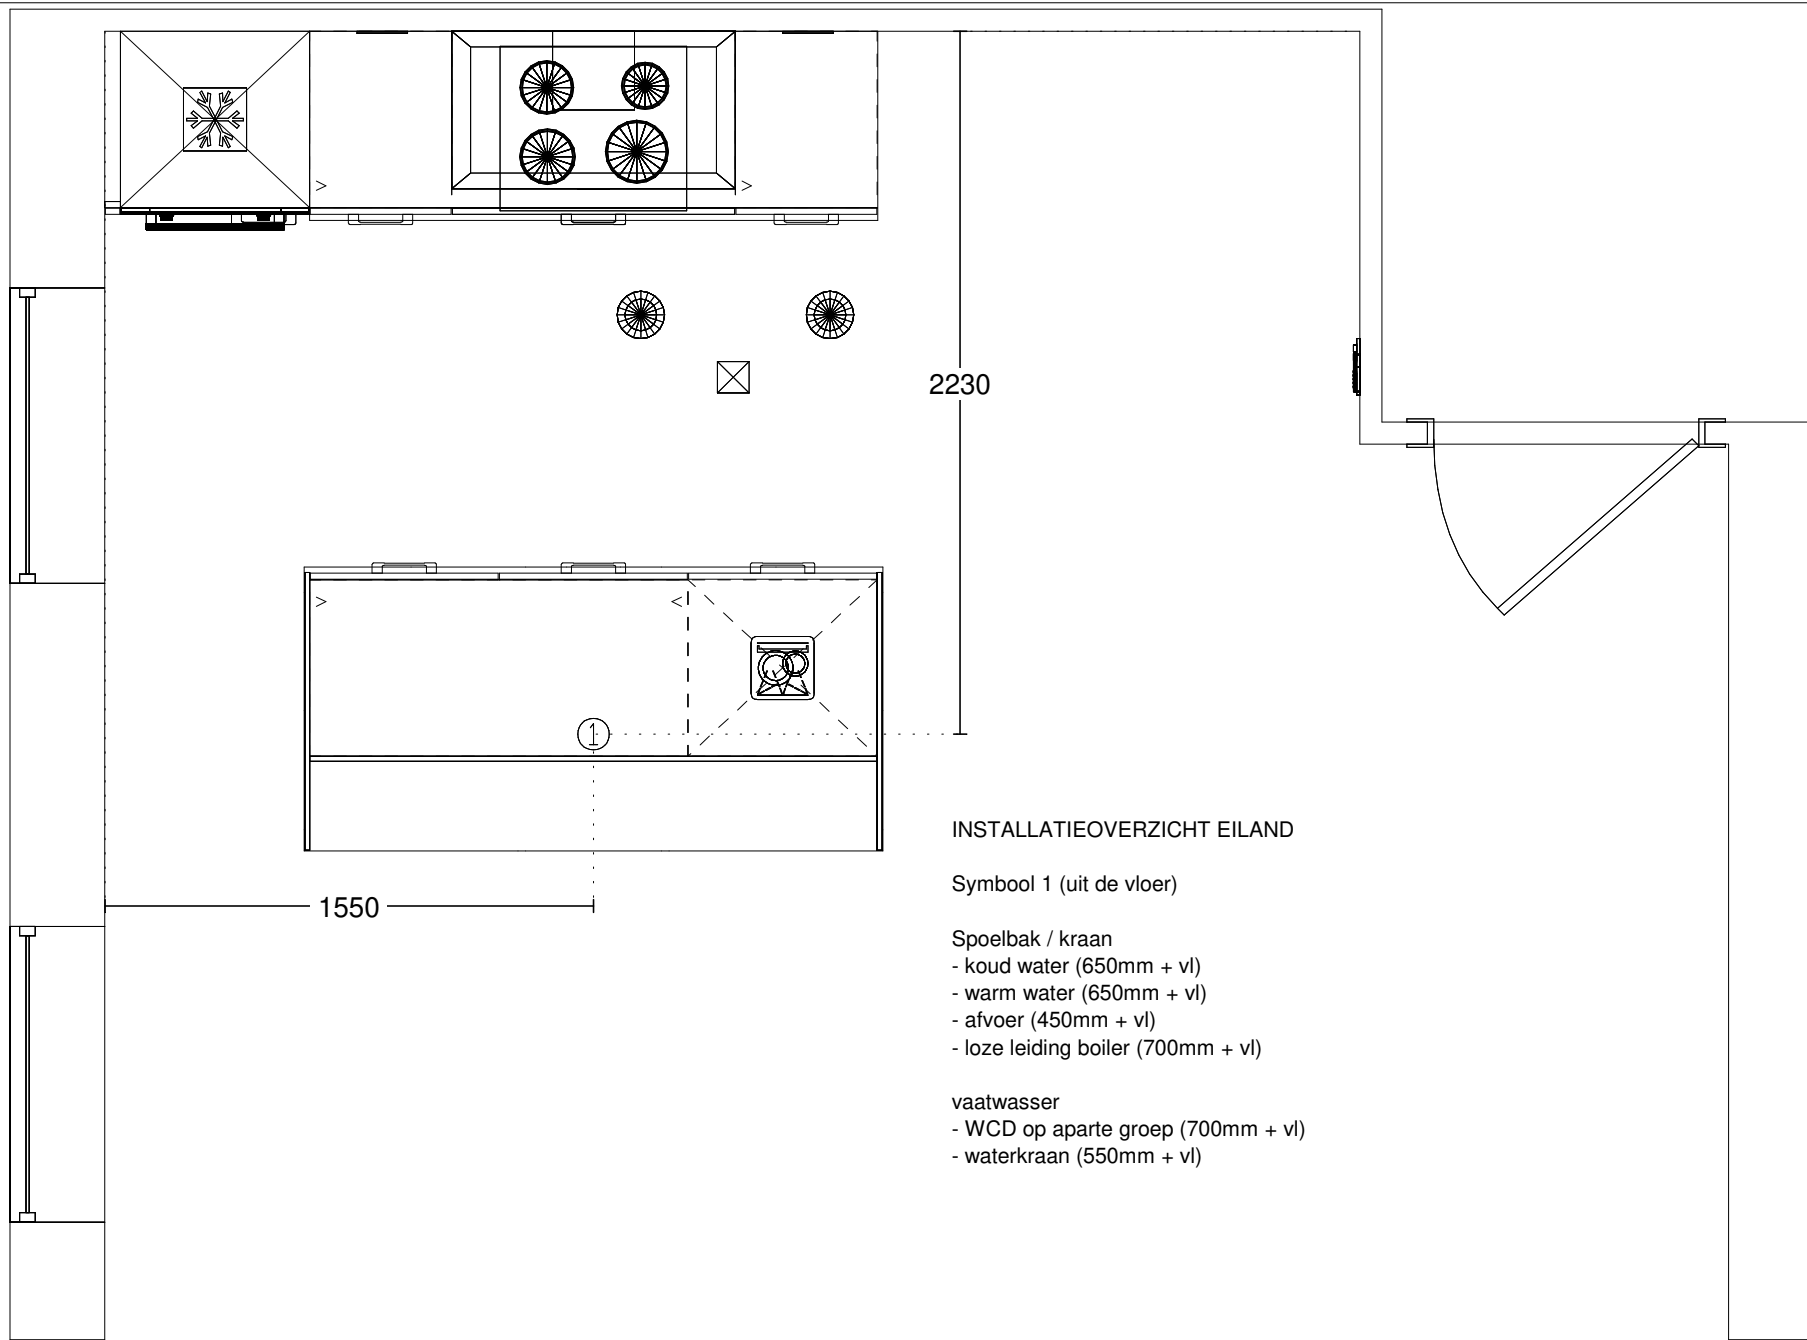

INSTALLATIEOVERZICHT EILAND

Symbol 1 (uit de vloer)

1. Spoelbak / kraan
2. koud water (650mm + vl)
   - warm water (650mm + vl)
   - afvoer (450mm + vl)
   - loze leiding boiler (700mm + vl)

1. vaatwasser
2. WCD op aparte groep (700mm + vl)
   - waterkraan (550mm + vl)

Keuken Vision Naaldwijk
Warmoezenierstraat 9
2671 ZP NAALDWIJK
0174-627008

Klant / Bnr.: Waal /
Referentienr.: 145455
Adviseur: Ruben Kikkert
Datum: 28/9/22

Merk: Novitelli Pro
Programma: UNO N531
Kleur: 101 - grafiet
Greep: 435 - Greep 192mm

Deze tekening is een schets van de werkelijkheid
en is bedoeld om een redelijk overzicht te geven.

Aan deze tekening kunnen geen rechten worden ontleend.