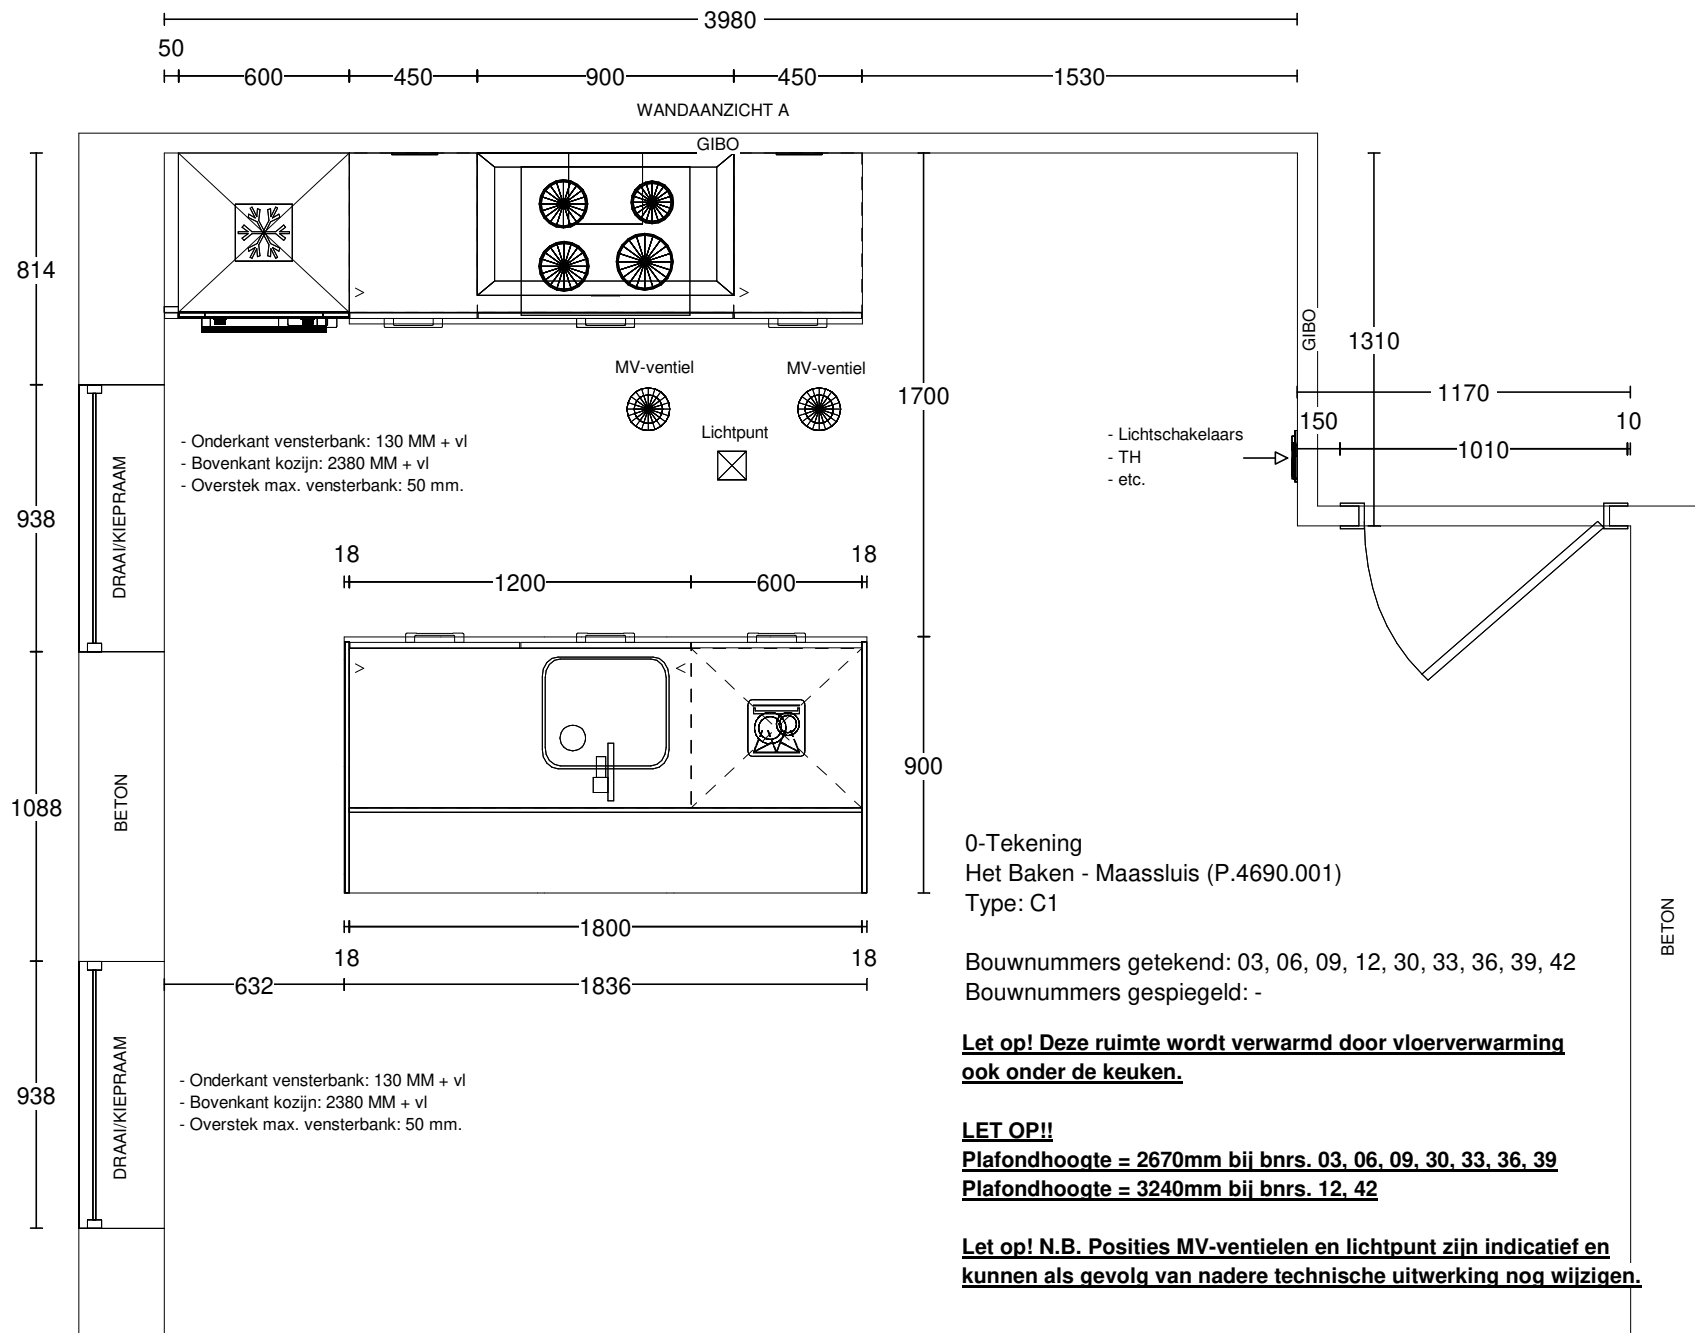

Keuken Vision Naaldwijk
Warmoezenierstraat 9
2671 ZP NAALDWIJK
0174-627008

Klant / Bnr.: Waal /
Referentienr.: 145455
Adviseur: Ruben Kikkert
Datum: 28/9/22

Merk: Novitelli Pro
Programma: UNO N531
Kleur: 101 - grafiet
Greep: 435 - Greep 192mm

Deze tekening is een schets van de werkelijkheid
en is bedoeld om een redelijk overzicht te geven.
Aan deze tekening kunnen geen rechten worden ontleend.