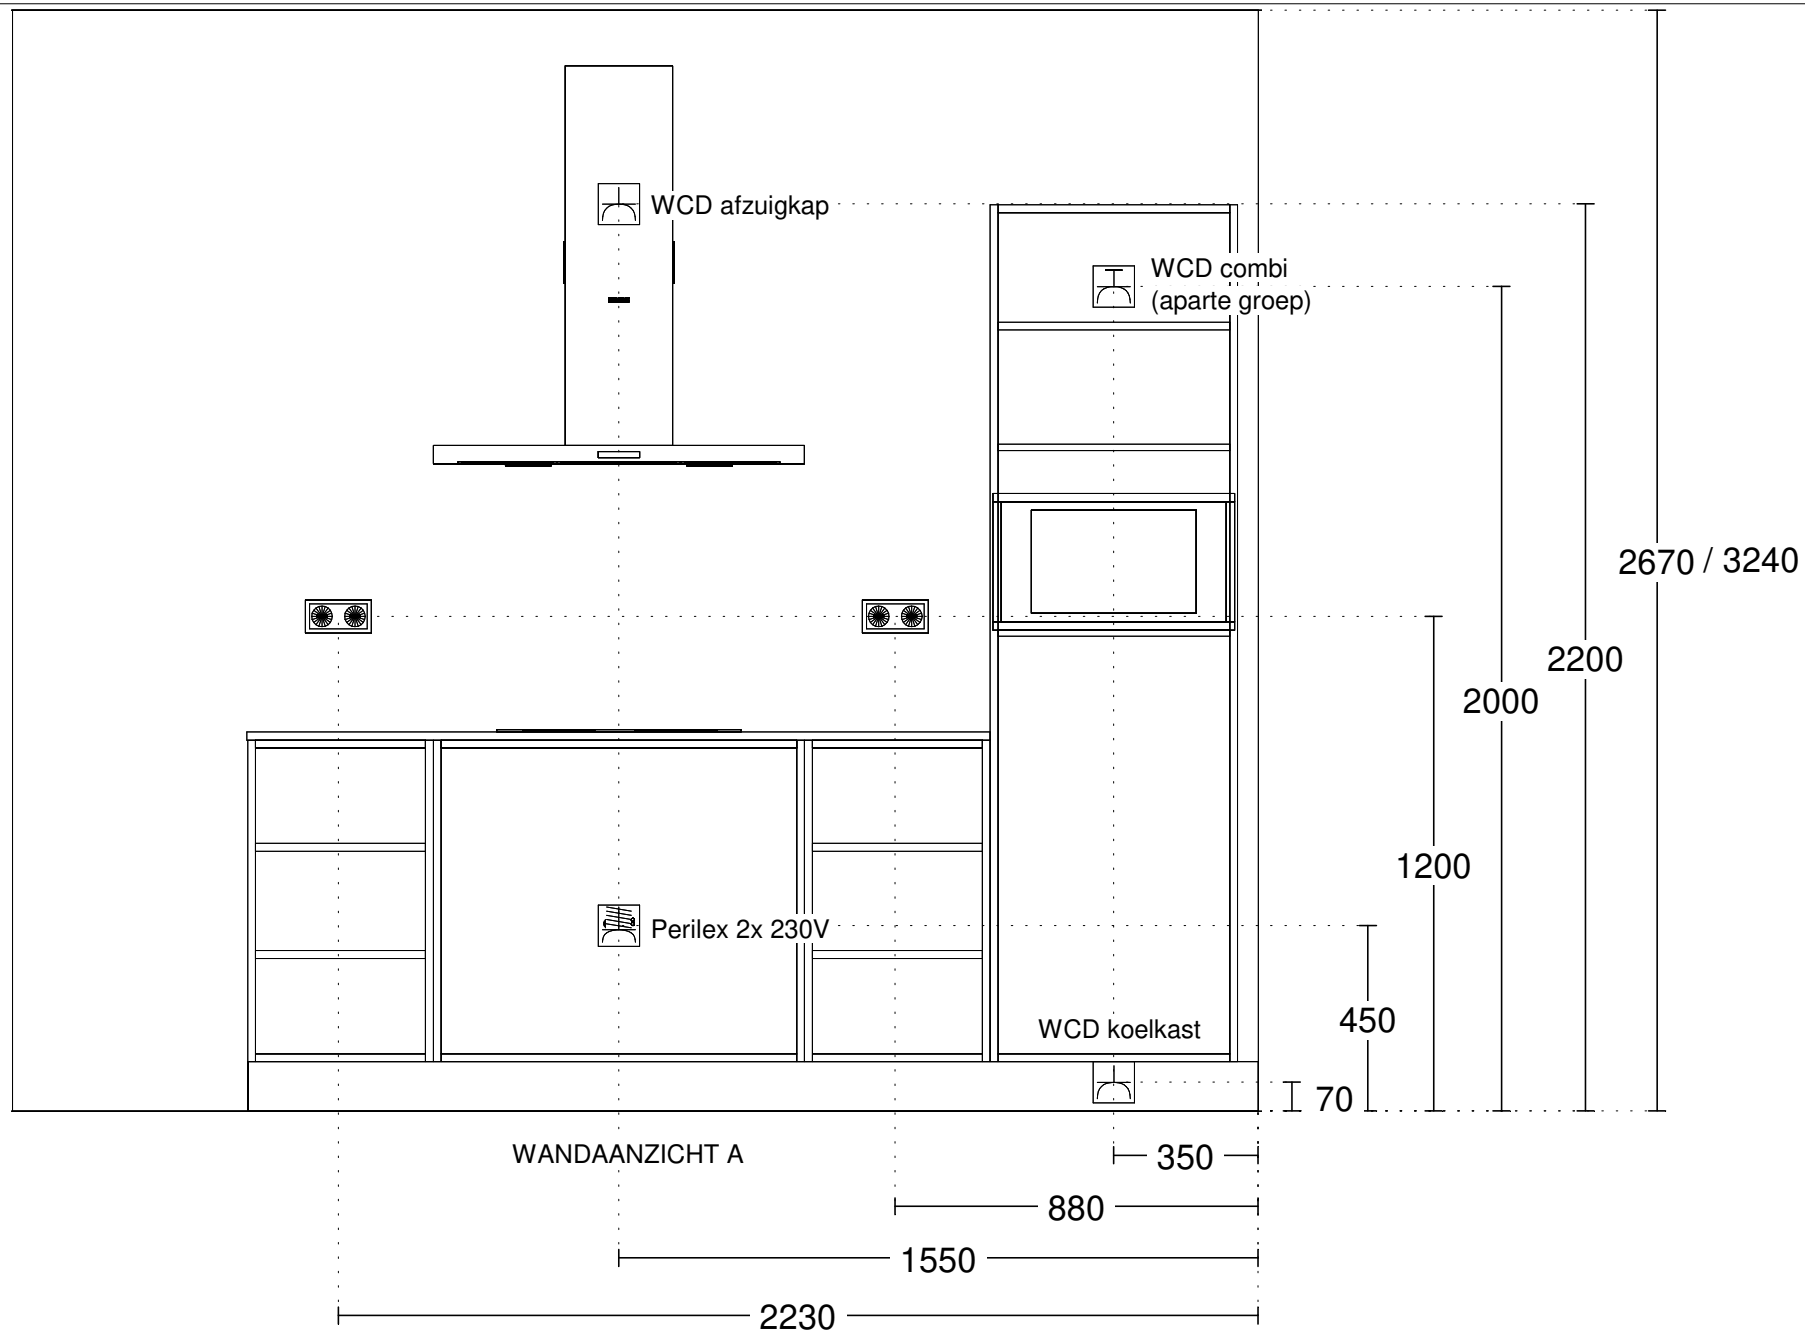

Keuken Vision Naaldwijk
Warmoezenierstraat 9
2671 ZP NAALDWIJK
0174-627008

Klant / Bnr.: Waal /
Referentienr.: 145455
Adviseur: Ruben Kikkert
Datum: 28/9/22

Merk: Novitelli Pro
Programma: UNO N531
Kleur: 101 - grafiet
Greep: 435 - Greep 192mm

Deze tekening is een schets van de werkelijkheid
en is bedoeld om een redelijk overzicht te geven.

Aan deze tekening kunnen geen rechten worden ontleend.