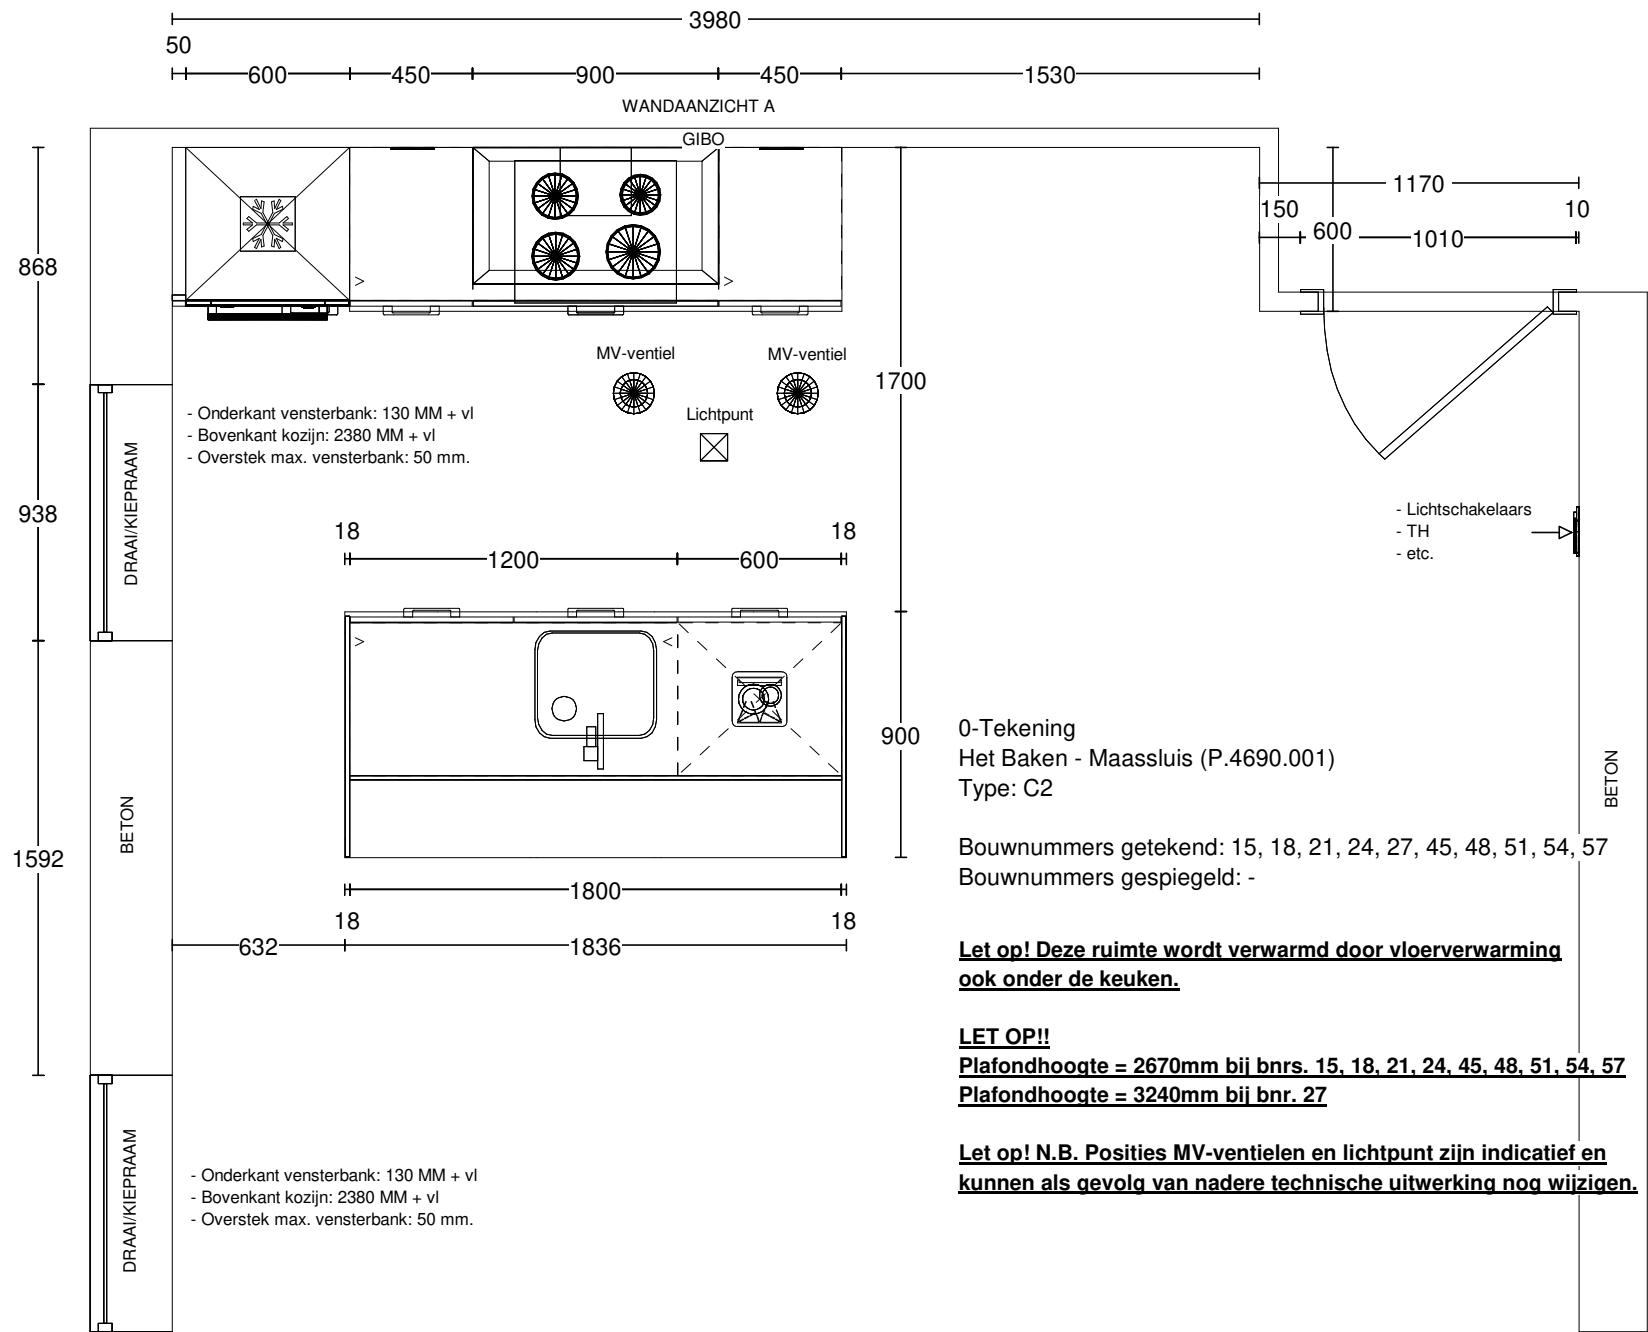

Keuken Vision Naaldwijk
Warmoezenierstraat 9
2671 ZP NAALDWIJK
0174-627008

Klant / Bnr.: Waal /
Referentienr.: 145455
Adviseur: Ruben Kikkert
Datum: 18/1/24

Merk: Novitelli Pro
Programma: UNO N531
Kleur: 101 - grafiet
Greep: 435 - Greep 192mm

Deze tekening is een schets van de werkelijkheid
en is bedoeld om een redelijk overzicht te geven.

Aan deze tekening kunnen geen rechten worden ontleend.