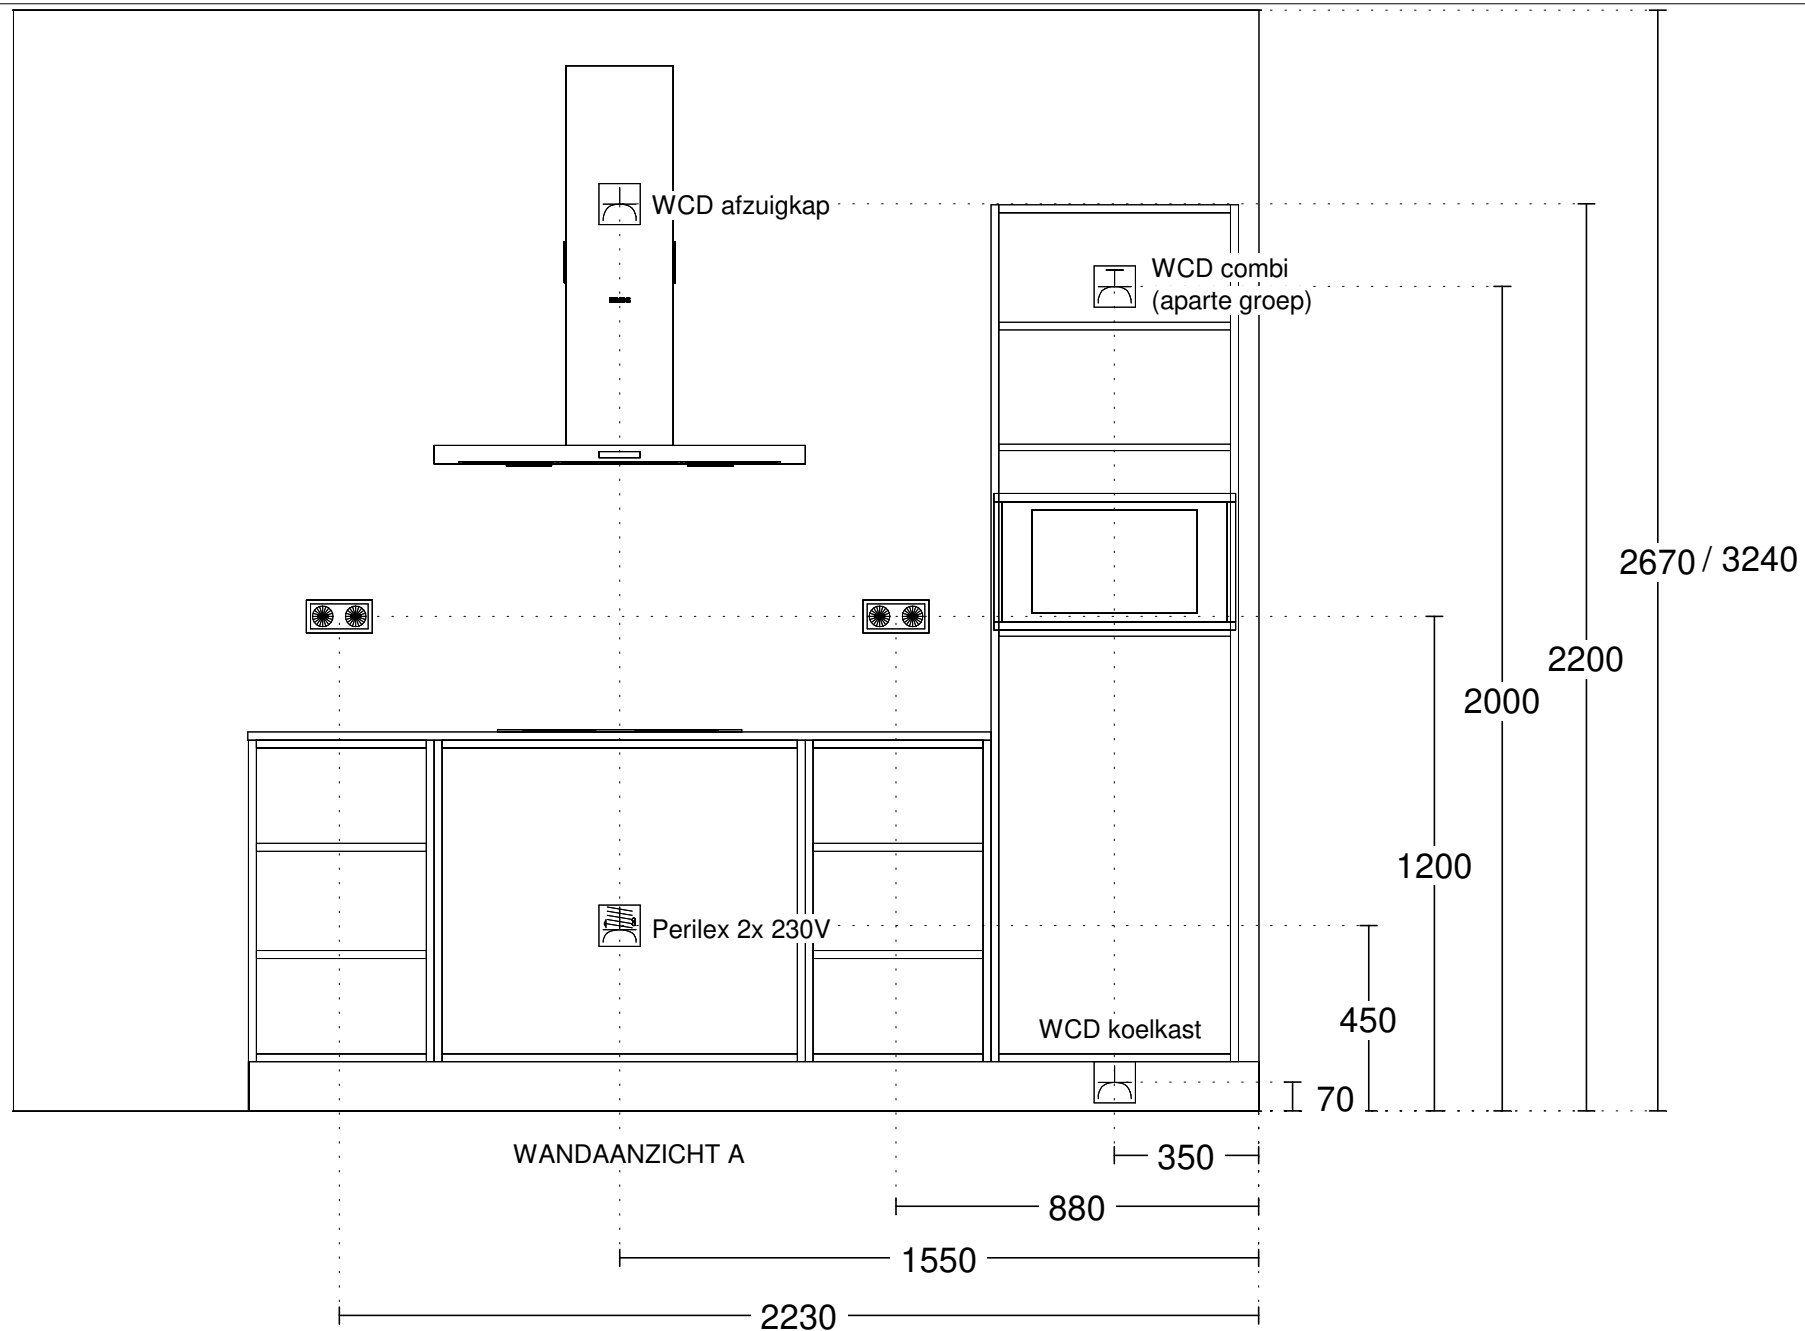

Keuken Vision Naaldwijk
Warmoezenierstraat 9
2671 ZP NAALDWIJK
0174-627008

Klant / Bnr.: Waal /
Referentienr.: 145455
Adviseur: Ruben Kikkert
Datum: 28/9/22

Merk: Novitelli Pro
Programma: UNO N531
Kleur: 101 - grafiet
Greep: 435 - Greep 192mm

Deze tekening is een schets van de werkelijkheid
en is bedoeld om een redelijk overzicht te geven.

Aan deze tekening kunnen geen rechten worden ontleend.