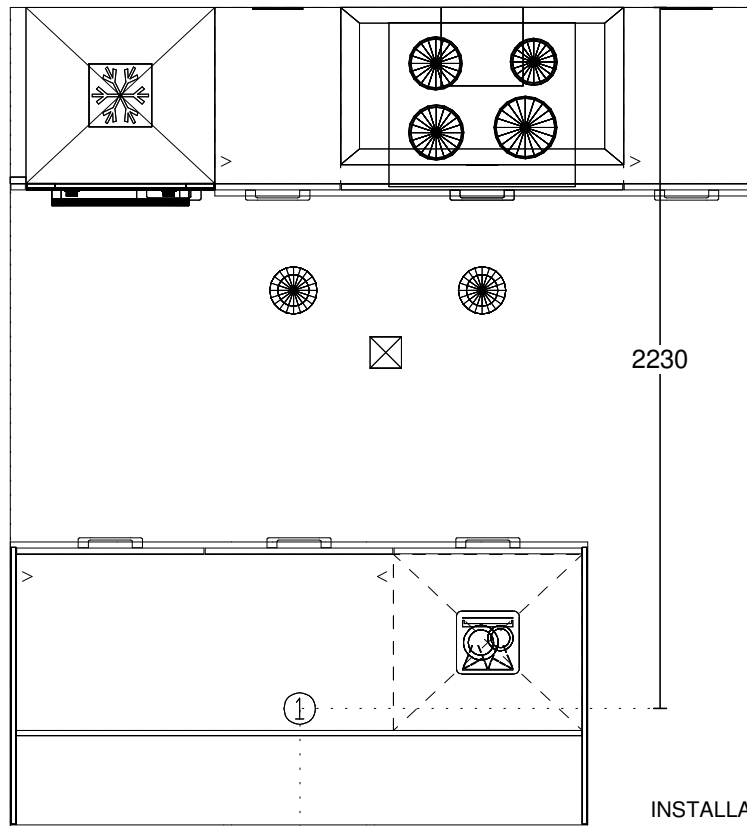

2230

920

INSTALLATIEOVERZICHT EILAND

Symbol 1 (uit de vloer)

Spoelbak / kraan

- koud water (650mm + vl)
- warm water (650mm + vl)
- afvoer (450mm + vl)
- loze leiding boiler (700mm + vl)

vaatwasser

- WCD op aparte groep (700mm + vl)
- waterkraan (550mm + vl)

Keuken Vision Naaldwijk
Warmoezenierstraat 9
2671 ZP NAALDWIJK
0174-627008

Klant / Bnr.: Waal /
Referentienr.: 145455
Adviseur: Ruben Kikkert
Datum: 28/9/22

Merk: Novitelli Pro
Programma: UNO N531
Kleur: 101 - grafiet
Greep: 435 - Greep 192mm

Deze tekening is een schets van de werkelijkheid
en is bedoeld om een redelijk overzicht te geven.

Aan deze tekening kunnen geen rechten worden ontleend.