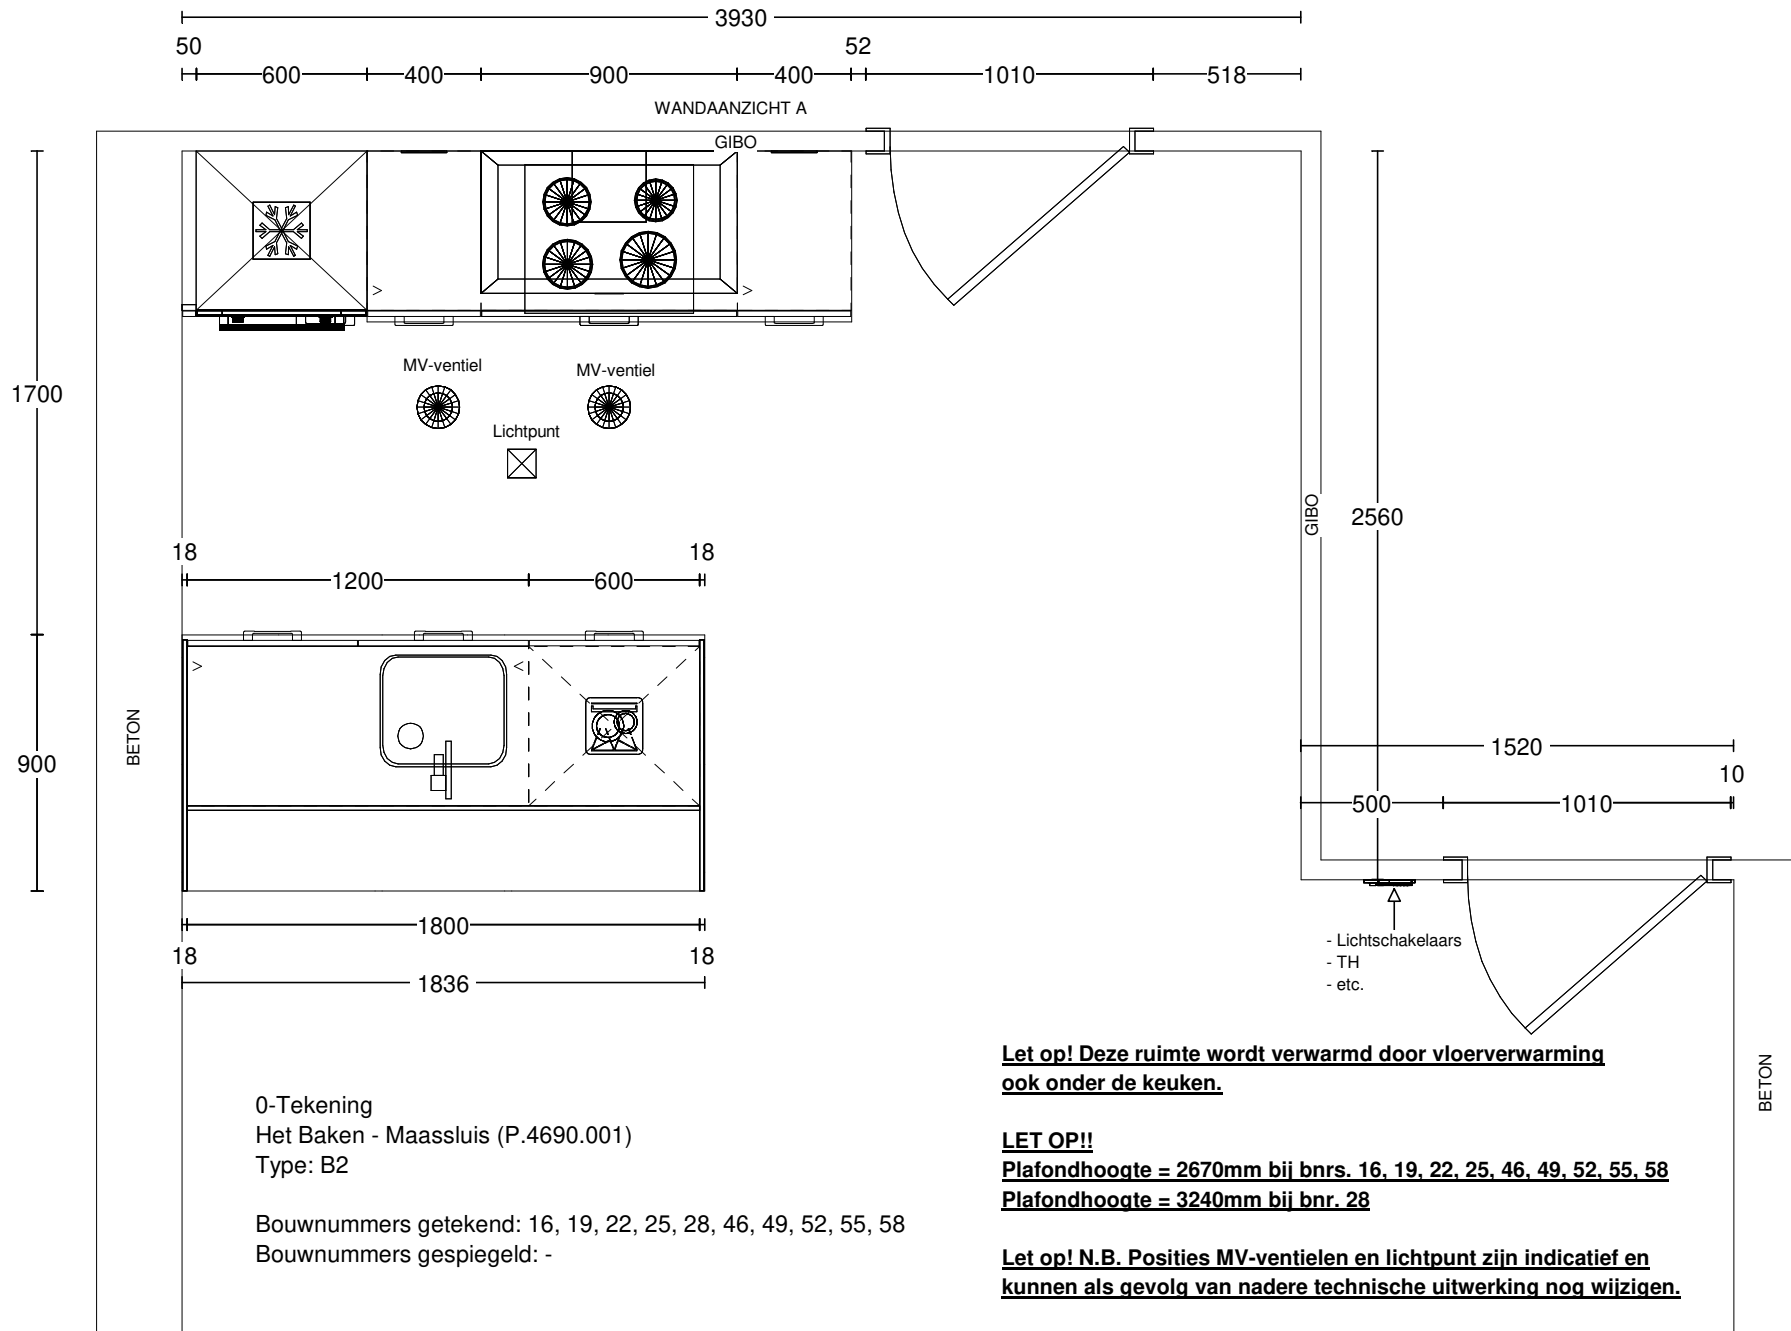

0-Tekening
Het Bakken - Maassluis (P.4690.001)
Type: B2

Bouwnummers getekend: 16, 19, 22, 25, 28, 46, 49, 52, 55, 58
Bouwnummers gespiegeld: -

Let op! Deze ruimte wordt verwarmd door vloerverwarming ook onder de keuken.

LET OP!!
Plafondhoogte = 2670mm bij bnr. 16, 19, 22, 25, 46, 49, 52, 55, 58
Plafondhoogte = 3240mm bij bnr. 28

Let op! N.B. Posities MV-ventielen en lichtpunt zijn indicatief en kunnen als gevolg van nadere technische uitwerking nog wijzigen.

Keuken Vision Naaldwijk
Warmoezenierstraat 9
2671 ZP NAALDWIJK
0174-627008

Klant / Bnr.: Waal /
Referentienr.: 145455
Adviseur: Ruben Kikkert
Datum: 28/9/22

Merk: Novitelli Pro
Programma: UNO N531
Kleur: 101 - grafiet
Greep: 435 - Greep 192mm

Deze tekening is een schets van de werkelijkheid en is bedoeld om een redelijk overzicht te geven.

Aan deze tekening kunnen geen rechten worden ontleend.