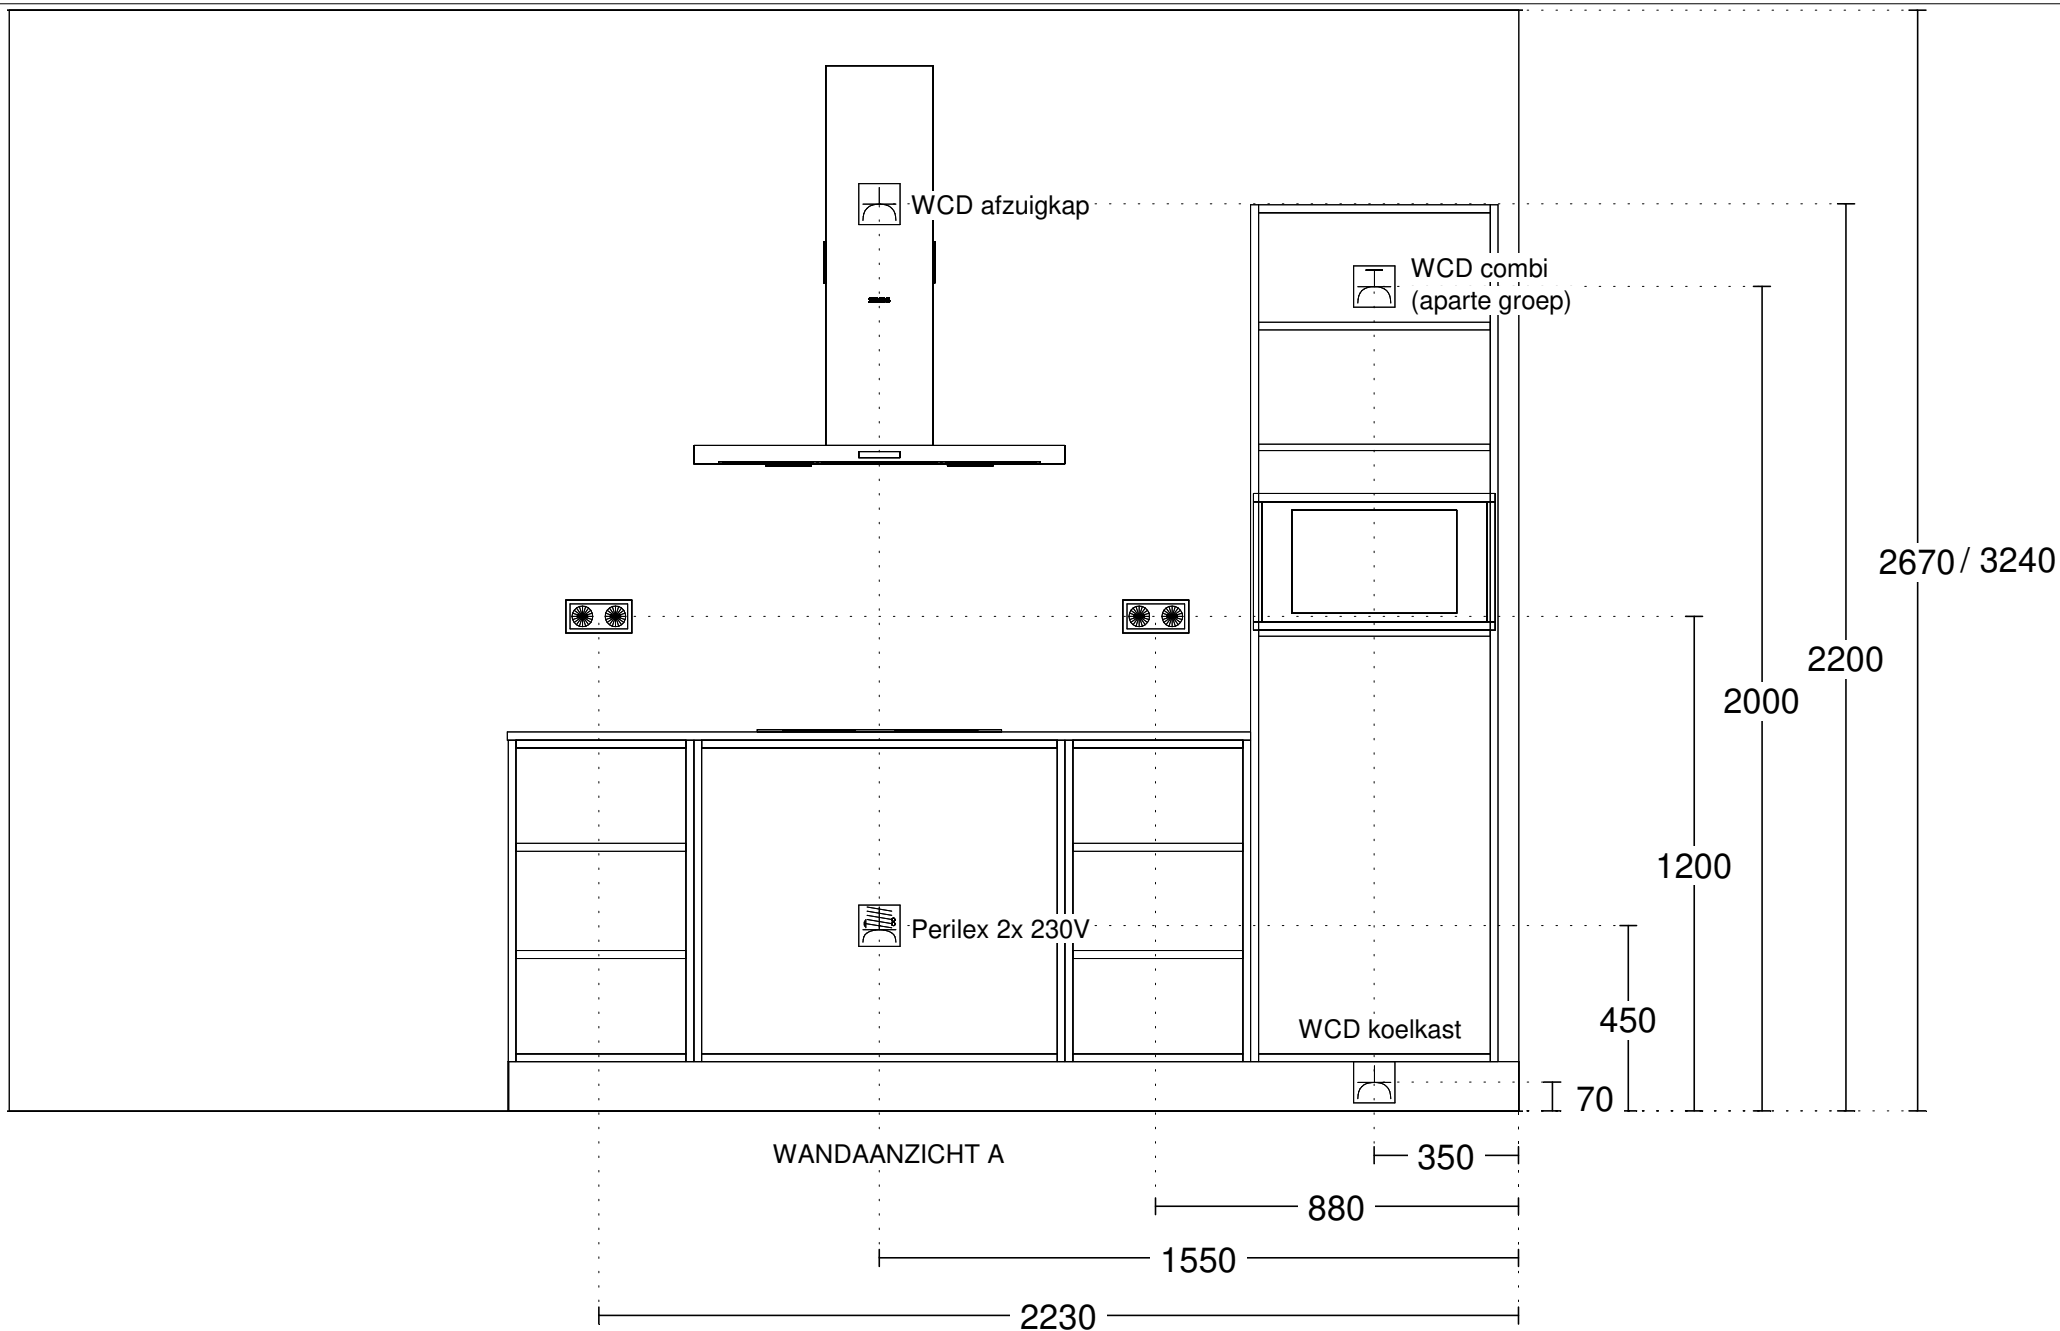

Keuken Vision Naaldwijk
Warmoezenierstraat 9
2671 ZP NAALDWIJK
0174-627008

Klant / Bnr.: Waal /
Referentienr.: 145455
Adviseur: Ruben Kikkert
Datum: 28/9/22

Merk: Novitelli Pro
Programma: UNO N531
Kleur: 101 - grafiet
Greep: 435 - Greep 192mm

Deze tekening is een schets van de werkelijkheid
en is bedoeld om een redelijk overzicht te geven.

Aan deze tekening kunnen geen rechten worden ontleend.