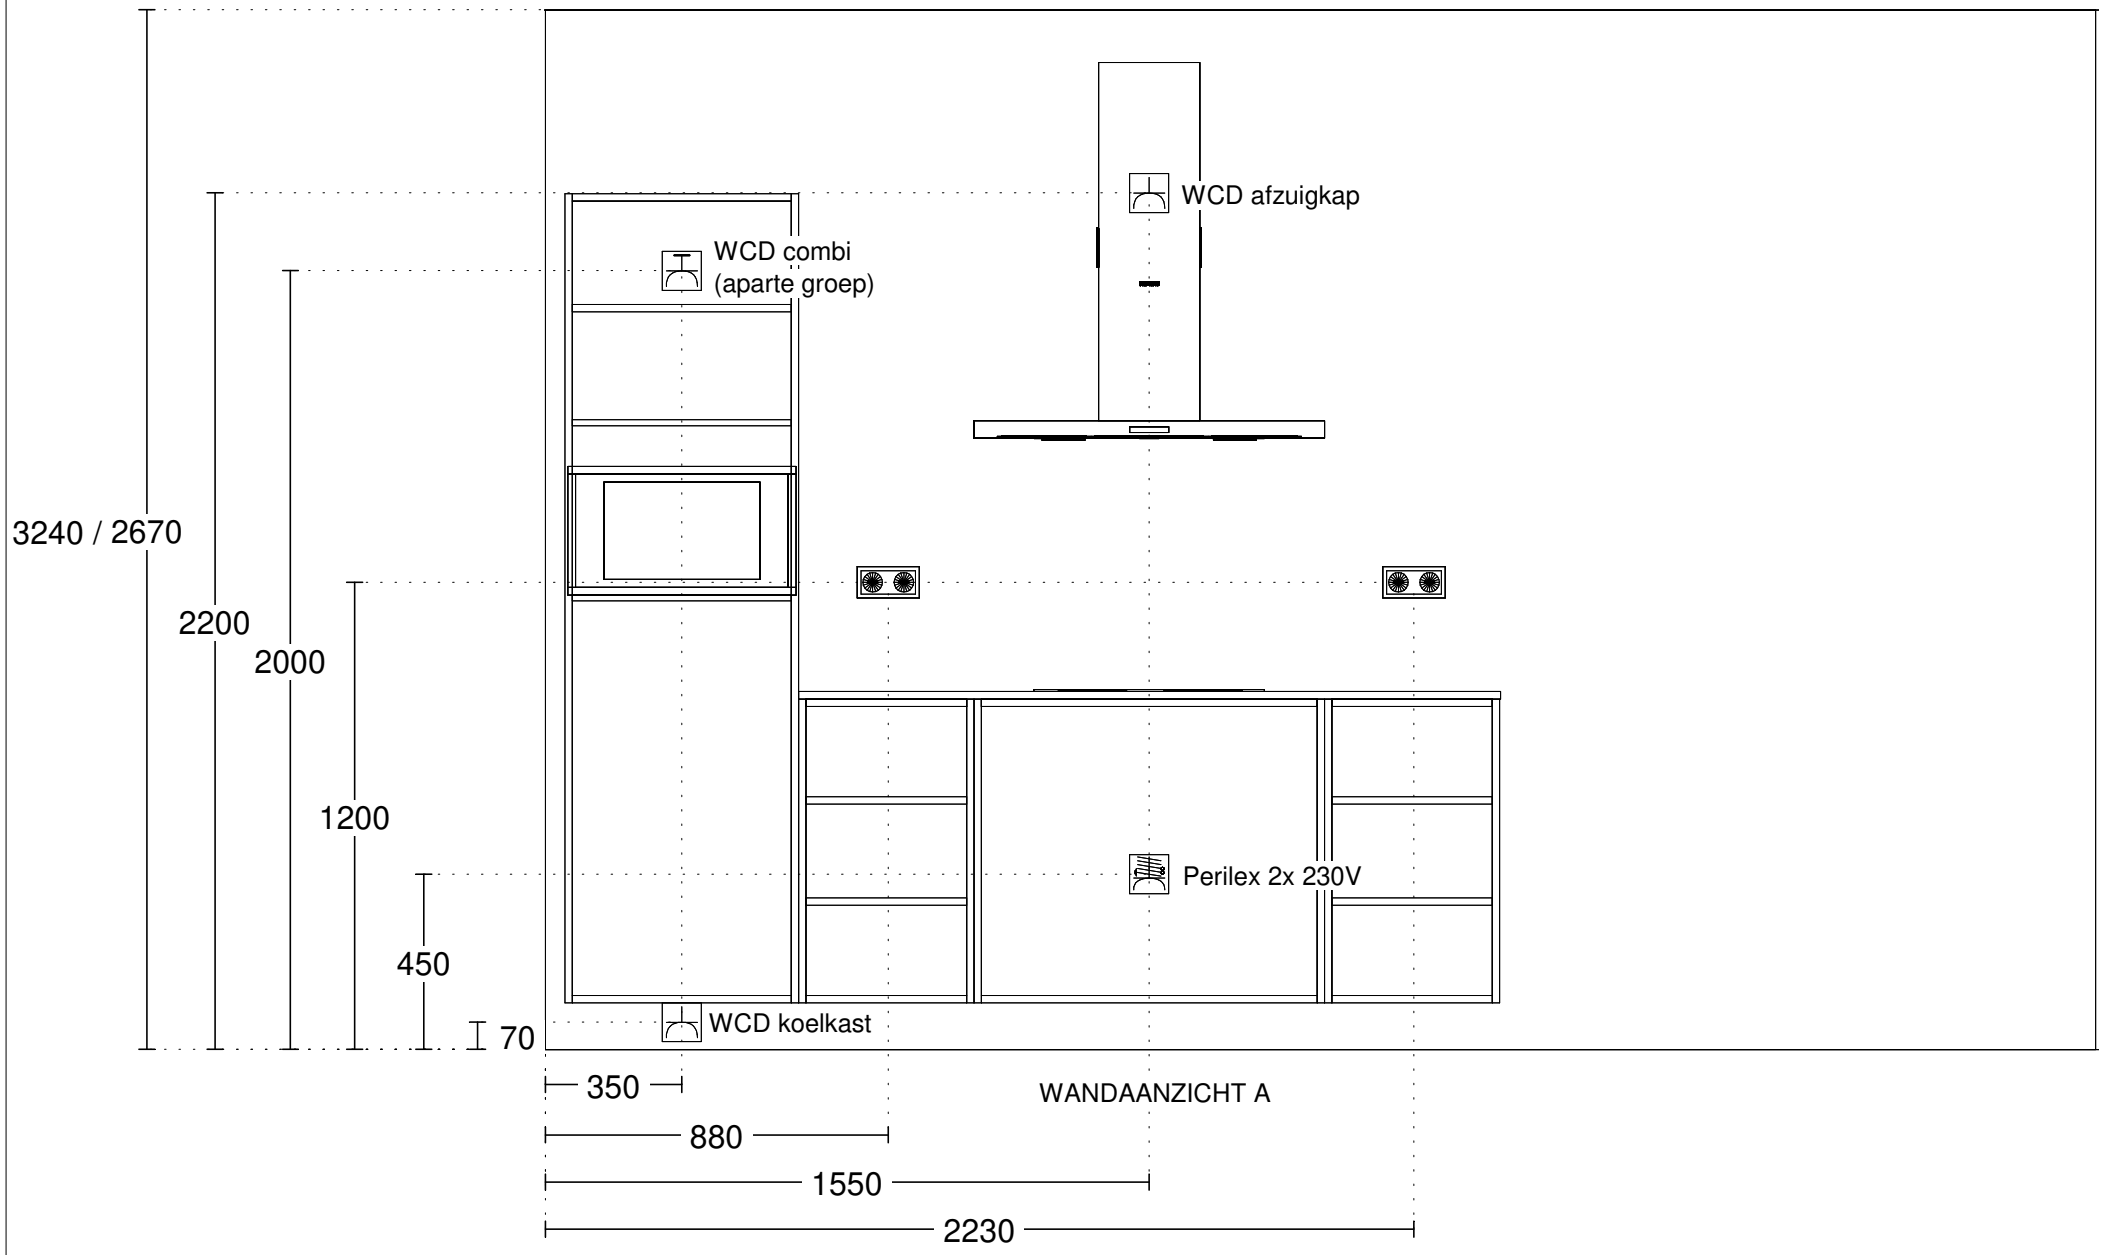

Keuken Vision Naaldwijk
Warmoezenierstraat 9
2671 ZP NAALDWIJK
0174-627008

Klant / Bnr.: Waal /
Referentienr.: 145455
Adviseur: Ruben Kikkert
Datum: 28/9/22

Merk: Novitelli Pro
Programma: UNO N531
Kleur: 101 - grafiet
Greep: 435 - Greep 192mm

Deze tekening is een schets van de werkelijkheid
en is bedoeld om een redelijk overzicht te geven.
Aan deze tekening kunnen geen rechten worden ontleend.