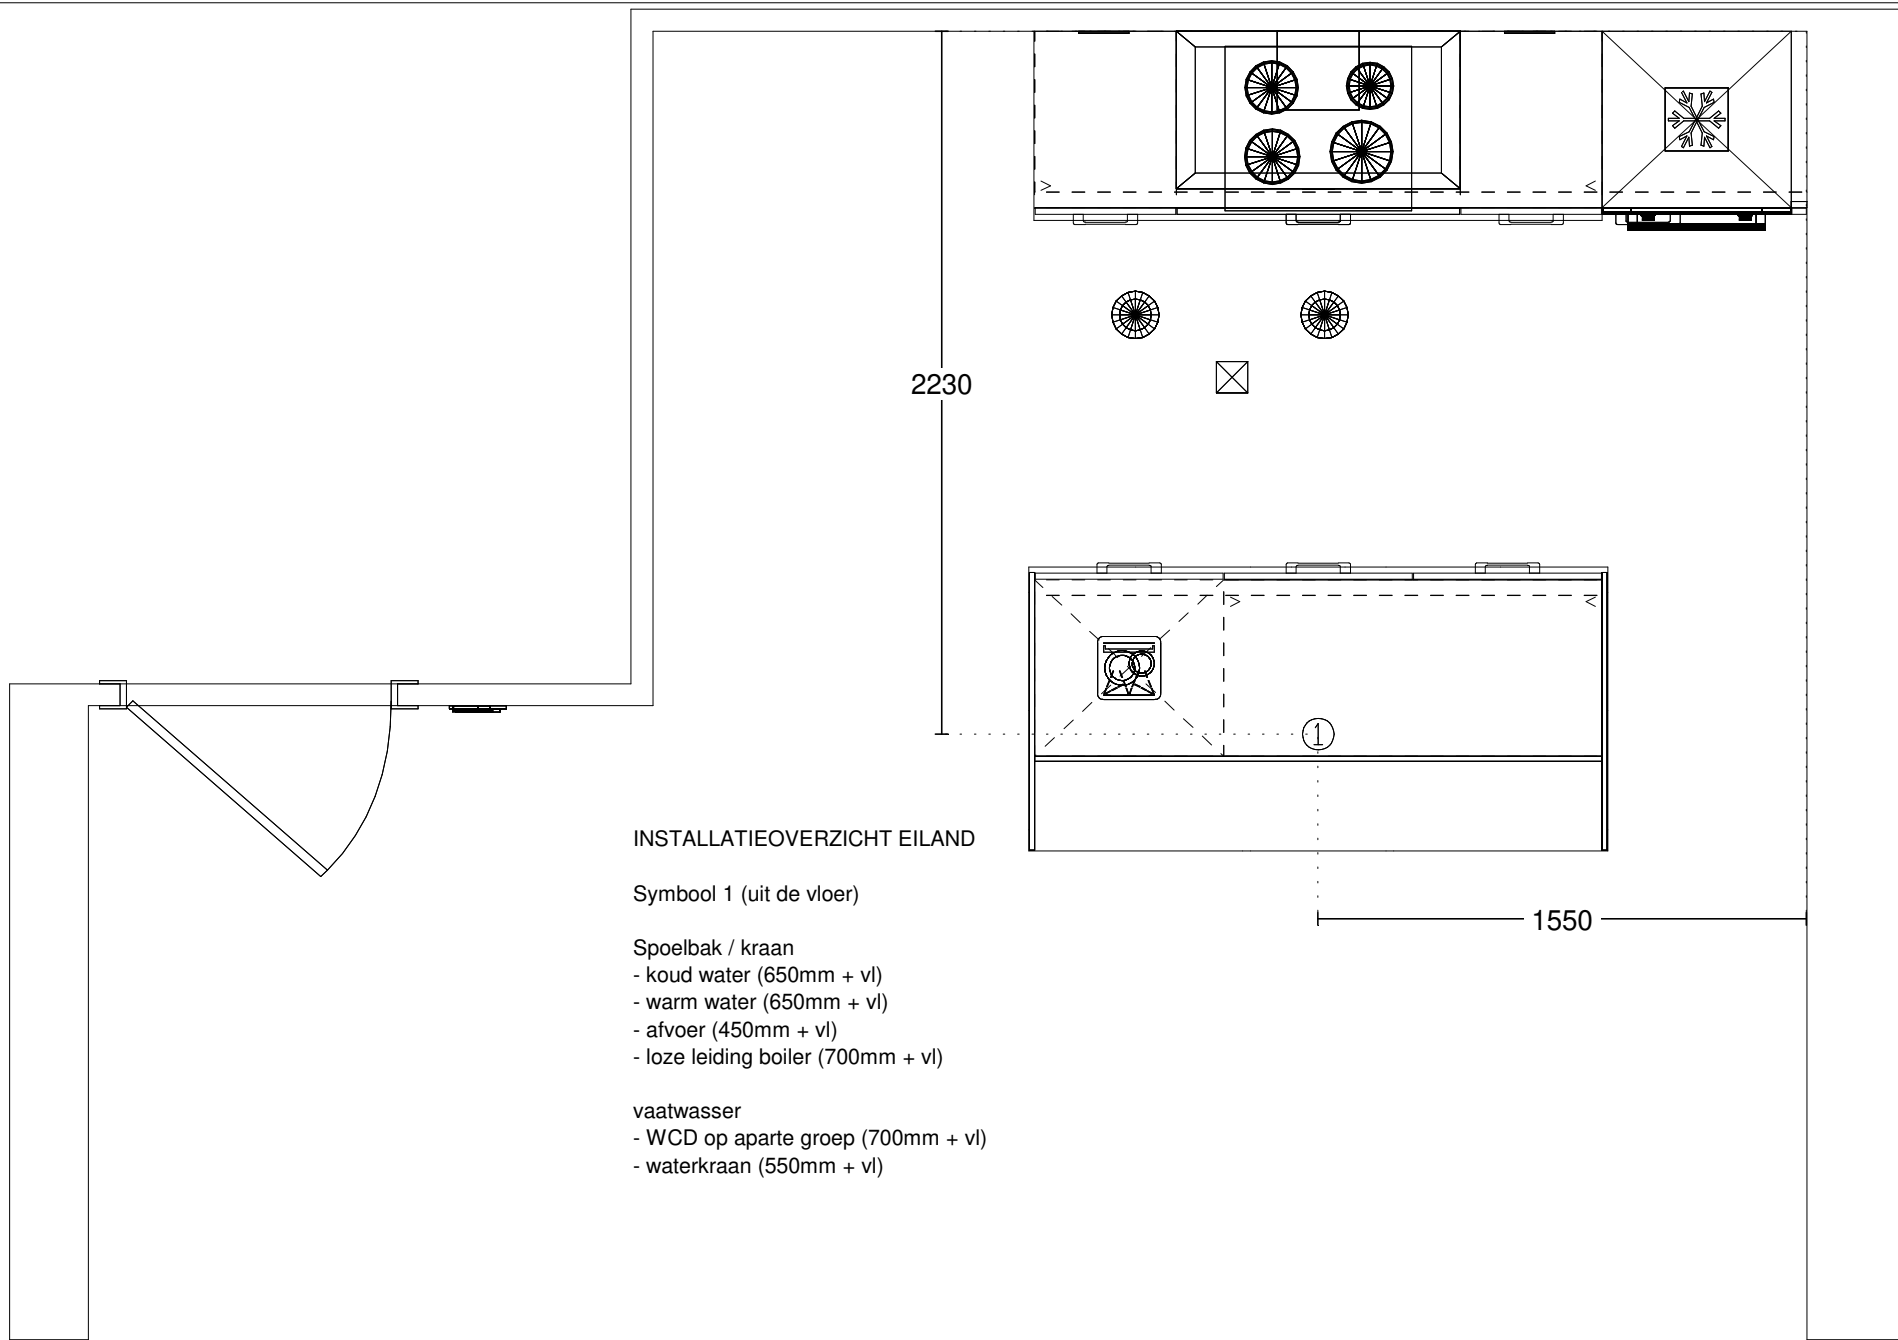

Aan deze tekening kunnen geen rechten worden ontleend.

INSTALLATIEOVERZICHT EILAND

Symbol 1 (uit de vloer)

Spoelbak / kraan

- koud water (650mm + vl)
- warm water (650mm + vl)
- afvoer (450mm + vl)
- loze leiding boiler (700mm + vl)